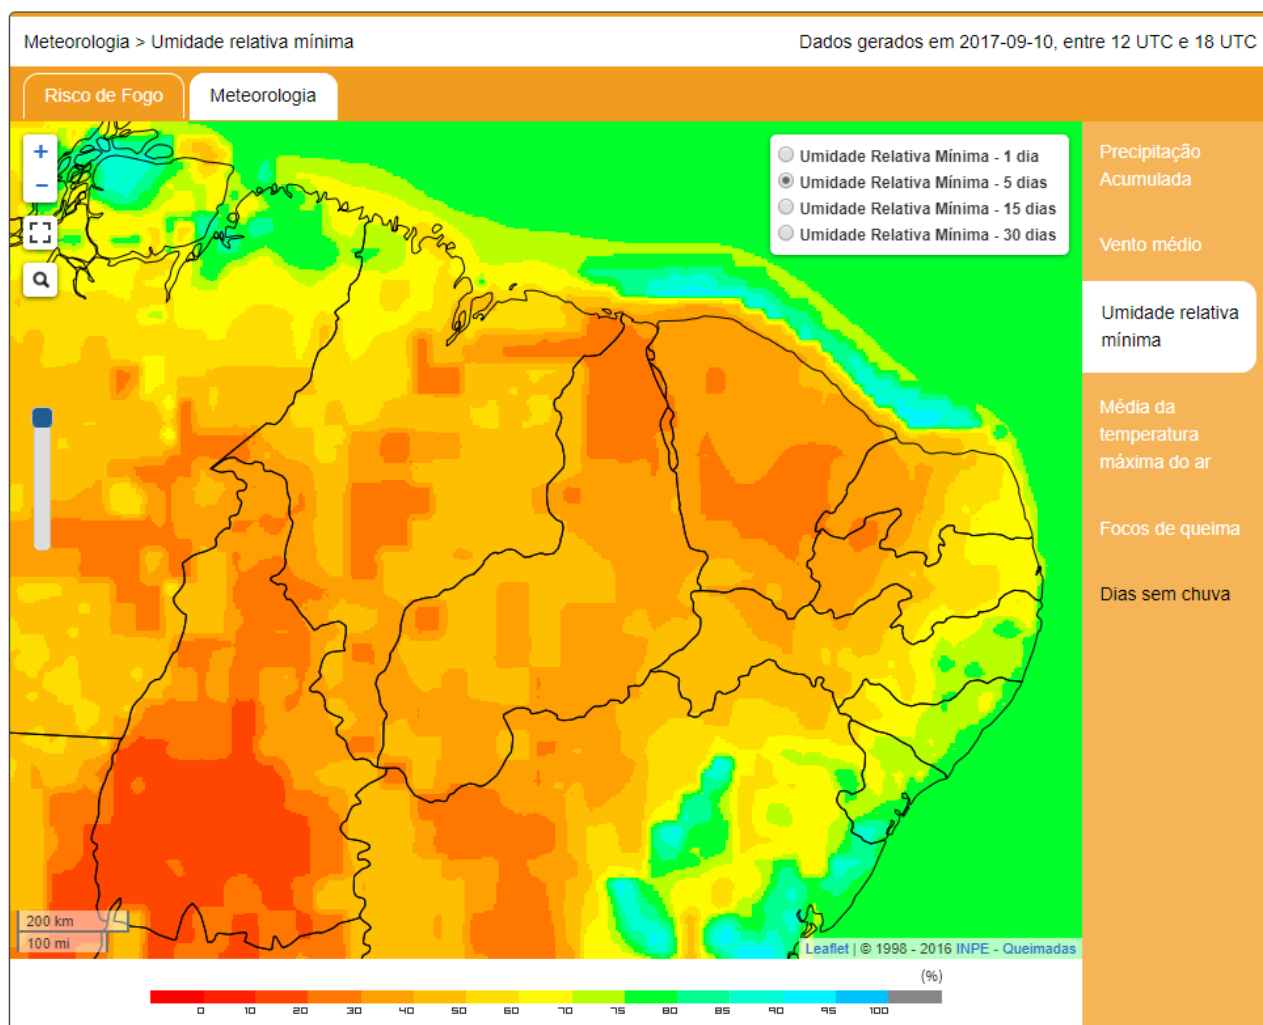

Município com maiores índices de focos de calor. (13/09/2017)		Quantidade
1	Uruçuí	244
2	Ribeiro Gonçalves	60
3	Sebastião Leal	59
4	Baixa Grande Do Ribeiro	48
5	Guaribas	41
6	Santa Filomena	37
7	Gilbués	35
8	Floriano	31
9	Jerumenha	29
10	Palmeirais	26

Risco de Fogo

Risco de Fogo / Meteorologia

Fonte: Inpe (Programa Queimadas)

Dias sem chuva

Risco de Fogo / Meteorologia

Fonte: Inpe (Programa Queimadas)

Umidade Relativa Mínima

Risco de Fogo / Meteorologia