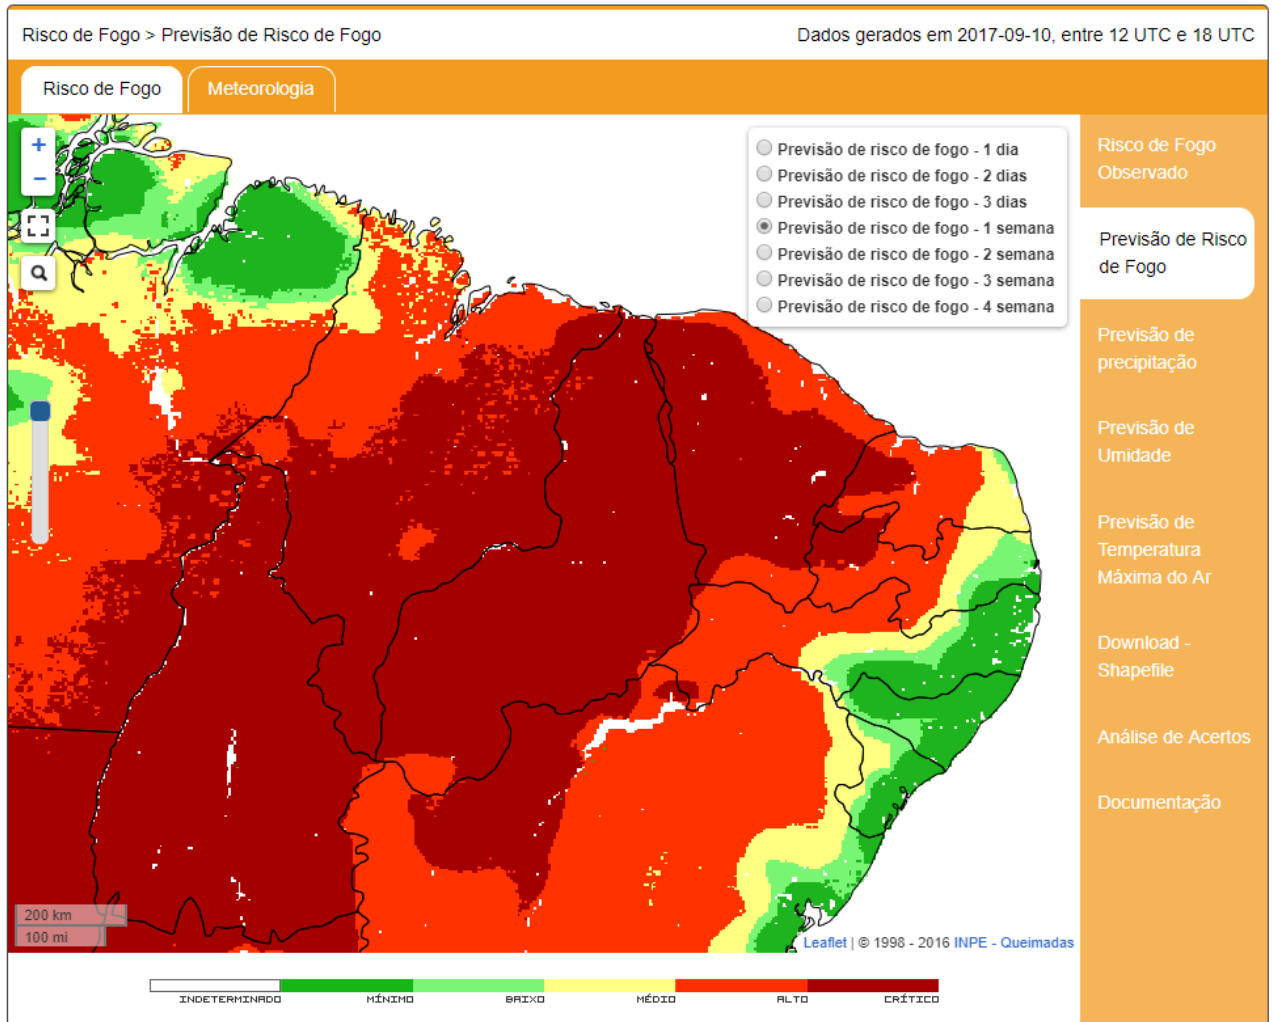

Focos de Calor no Piauí

PIAUI													
Ano	Jan	Fev	Mar	Abril	Mai	Junho	Julho	Ago	Set	Out	Nov	Dez	Total
2017	85	24	25	25	50	193	643	1572	1233				3850
MUNICÍPIOS PRIORITÁRIOS DO PROCERRADO													
Ano/2017	Jan	Fev	Mar	Abril	Mai	Junho	Julho	Ago	Set	Out	Nov	Dez	Total
BAIXA GRANDE DO RIBEIRO	1	0	2	10	12	15	24	69	48				181
CURRAIS	0	0	0	2	0	6	12	12	16				48
PALMEIRA DO PIAUÍ	0	0	0	0	0	0	0	15	3				18
RIBEIRO GONÇALVES	1	0	1	2	1	6	51	72	60				194
SANTA FILOMENA	0	0	1	0	0	12	13	40	37				103
URUÇUI	1	2	9	4	4	39	76	157	244				536
TOTAL	3	2	13	18	17	78	176	365	408				1080

Município com maiores índices de focos de calor. (13/09/2017)		Quantidade
1	Uruçuí	244
2	Ribeiro Gonçalves	60
3	Sebastião Leal	59
4	Baixa Grande Do Ribeiro	48
5	Guaribas	41
6	Santa Filomena	37
7	Gilbués	35
8	Floriano	31
9	Jerumenha	29
10	Palmeirais	26

Obs.: Conforme informações sobre as condições meteorológicas descritas neste boletim, observa-se o elevado risco de ocorrência de incêndios florestais para os municípios acima relacionados na tabela com informações disponíveis sobre os maiores índices de focos de calor para o Estado do Piauí.

Risco de Fogo

Risco de Fogo / Meteorologia

Fonte: Inpe (Programa Queimadas)