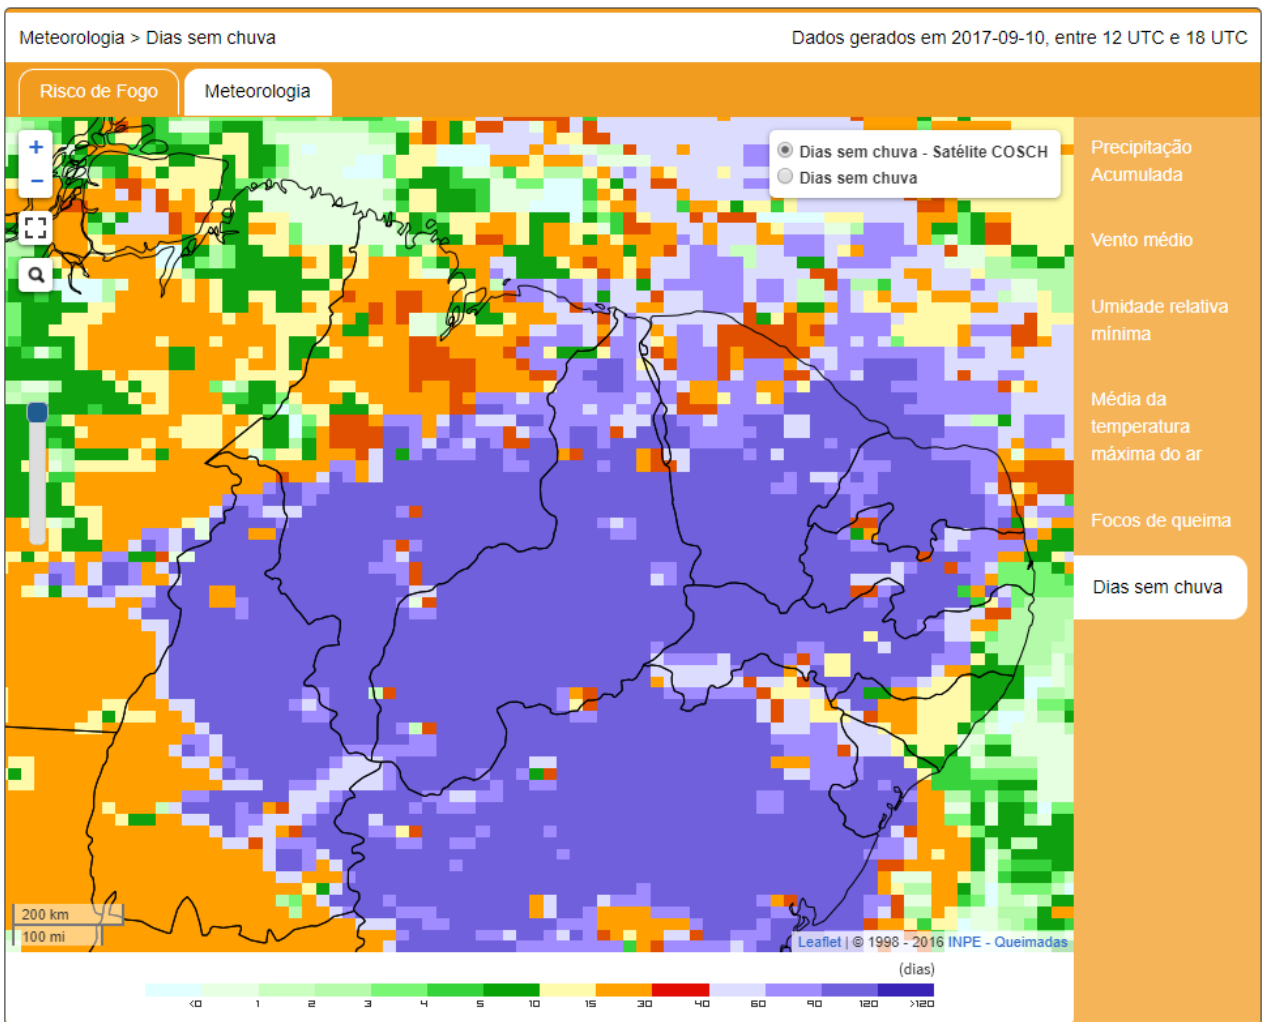

Município com maiores índices de focos de calor. (13/09/2017)		Quantidade
1	Uruçuí	244
2	Ribeiro Gonçalves	60
3	Sebastião Leal	59
4	Baixa Grande Do Ribeiro	48
5	Guaribas	41
6	Santa Filomena	37
7	Gilbués	35
8	Floriano	31
9	Jerumenha	29
10	Palmeirais	26

Risco de Fogo

Risco de Fogo / Meteorologia

Fonte: Inpe (Programa Queimadas)

Dias sem chuva

Risco de Fogo / Meteorologia

Fonte: Inpe (Programa Queimadas)

Umidade Relativa Mínima

Risco de Fogo / Meteorologia