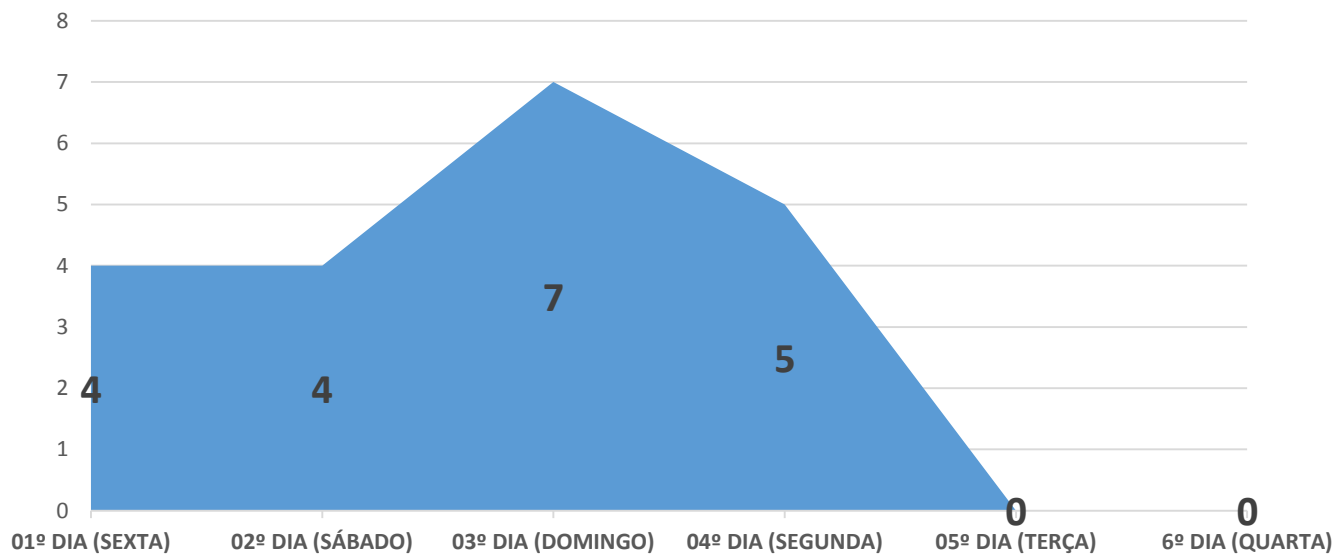

FLORIANO

OCORRÊNCIA CRIMINAIS

- 24 roubos
- 28 furtos
- 01 violência doméstica

CRIMES VIOLENTOS LETAIS INTENCIONAIS

- 0 CVLI

ÁGUA BRANCA

OCORRÊNCIA CRIMINAIS

- 02 roubos
- 04 furtos
- 01 violência doméstica

CRIMES VIOLENTOS LETAIS INTENCIONAIS

- 0 CVLI

TABELA 02 – CVLIS POR DIA

TABELA 03 – CVLIS POR MUNICÍPIO

CIDADE	FREQUÊNCIA
TERESINA	10
PARNAÍBA	2
BARRAS	1
CARAÚBAS DO PIAUÍ	1
COLÔNIA DO PIAUÍ	1
CONCEIÇÃO DO CANINDÉ	1
FRANCISCO AYRES	1
NAZARÉ DO PIAUÍ	1
PICOS	1
SÃO RAIMUNDO NONATO	1
TOTAL	20

TABELA 04 – CVLIS POR NATUREZA

NATUREZA	FREQUÊNCIA
FEMINICÍDIO	1
HOMICÍDIO DOLOSO	14
ROUBO SEGUIDO DE MORTE	4
HOMICÍDIO DECORRENTE DE OPOSIÇÃO À INTEVENÇÃO POLICIAL	1
TOTAL	20

GRÁFICO 1 – CVLIS POR INSTRUMENTO