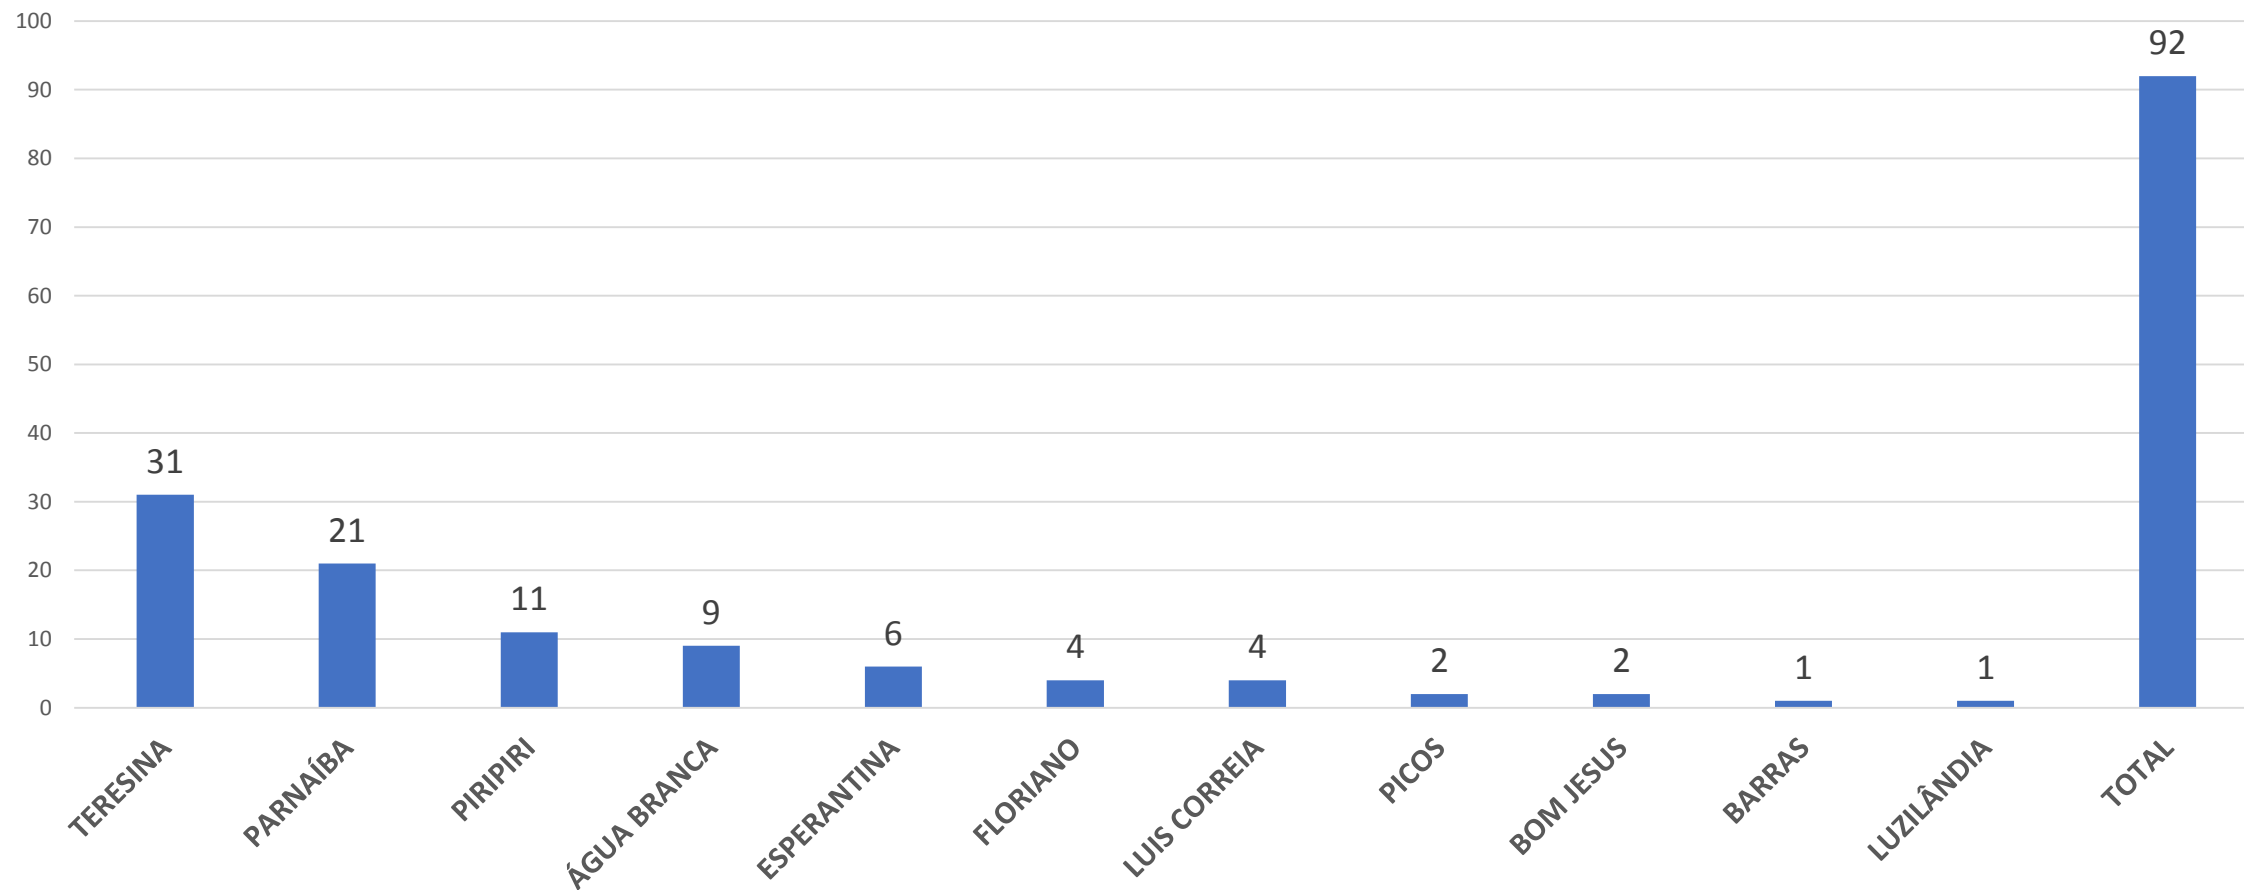

RELATÓRIO CARNAVAL 2019

NÚCLEO CENTRAL DE ESTATÍSTICA E ANÁLISE CRIMINAL - NUCEAC

MARÇO/2019

QUANTIDADE DE PESSOAS PRESAS E OU APREENDIDAS

TERESINA

OCORRÊNCIA CRIMINAIS

- 40 roubo de veículos
- 174 roubos
- 1 estupro de vulnerável

CRIMES VIOLENTOS LETAIS INTENCIONAIS

- 10 CVLIS
- 9 homicídios dolosos
- 1 roubo seguido de morte

LUIS CORREIA

OCORRÊNCIA CRIMINAIS

- 07 roubos
- 47 furtos
- 01 violência doméstica

CRIMES VIOLENTOS LETAIS INTENCIONAIS

- 0 CVLI

PARNAIBA

OCORRÊNCIA CRIMINAIS

- 21 roubos
- 19 furtos
- 01 violência doméstica
- 1 estupro

CRIMES VIOLENTOS LETAIS INTENCIONAIS

- 2 CVLI
- 1 roubo seguido de morte
- 1 homicídio decorrente de oposição à intervenção policial

FLORIANO

OCORRÊNCIA CRIMINAIS

- 24 roubos
- 28 furtos
- 01 violência doméstica

CRIMES VIOLENTOS LETAIS INTENCIONAIS

- 0 CVLI

ÁGUA BRANCA

OCORRÊNCIA CRIMINAIS

- 02 roubos
- 04 furtos
- 01 violência doméstica