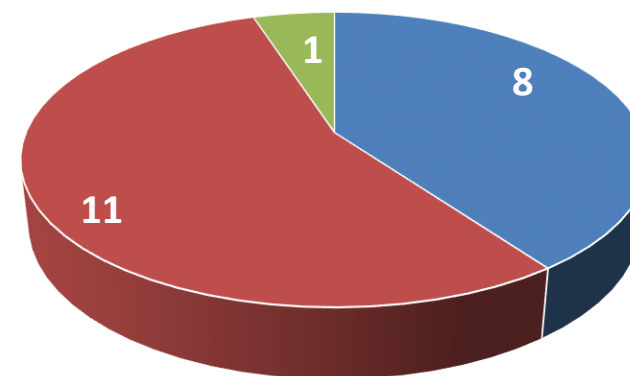

FLORIANO

OCORRÊNCIA CRIMINAIS

- 24 roubos
- 28 furtos
- 01 violência doméstica

CRIMES VIOLENTOS LETAIS INTENCIONAIS

- 0 CVLI

ÁGUA BRANCA

OCORRÊNCIA CRIMINAIS

- 02 roubos
- 04 furtos
- 01 violência doméstica

CRIMES VIOLENTOS LETAIS INTENCIONAIS

- 0 CVLI

TABELA 02 – CVLIS POR DIA

TABELA 03 – CVLIS POR MUNICÍPIO

CIDADE	FREQUÊNCIA
TERESINA	10
PARNAÍBA	2
BARRAS	1
CARAÚBAS DO PIAUÍ	1
COLÔNIA DO PIAUÍ	1
CONCEIÇÃO DO CANINDÉ	1
FRANCISCO AYRES	1
NAZARÉ DO PIAUÍ	1
PICOS	1
SÃO RAIMUNDO NONATO	1
TOTAL	20

TABELA 04 – CVLIS POR NATUREZA

NATUREZA	FREQUÊNCIA
FEMINICÍDIO	1
HOMICÍDIO DOLOSO	14
ROUBO SEGUIDO DE MORTE	4
HOMICÍDIO DECORRENTE DE OPOSIÇÃO À INTEVENÇÃO POLICIAL	1
TOTAL	20

GRÁFICO 1 – CVLIS POR INSTRUMENTO